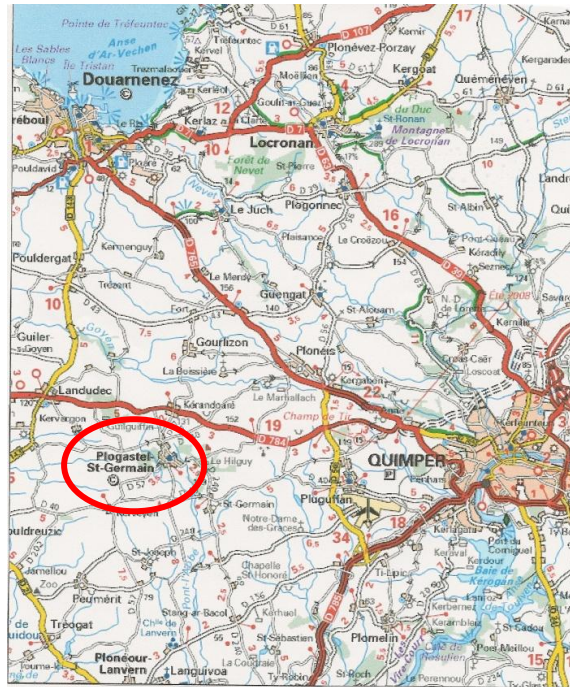

PIRRRRAT'!!!*

Le 4ème Rallye Pédestre de **STONEWALL** débarque en Bigoudenie
A Pâques, venez jouer les nouvelles stars Tipiak

à Plogastel-st Germain

Le 4 avril à 10h00